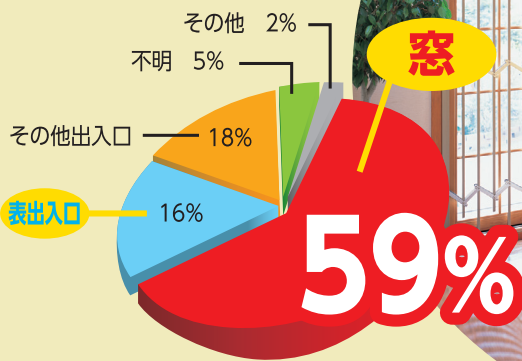

安心と快適が得られます。

「だって、ドロボウは

窓からでしょ。」

窓を開けておいても
侵入を防ぎ、同時に
「換気・通風」も。

一戸建て住宅への侵入経路
(出典)警察庁 平成23年上半期の犯罪情勢

スムーズに開閉できます。

室内取付け型防犯格子

その名は