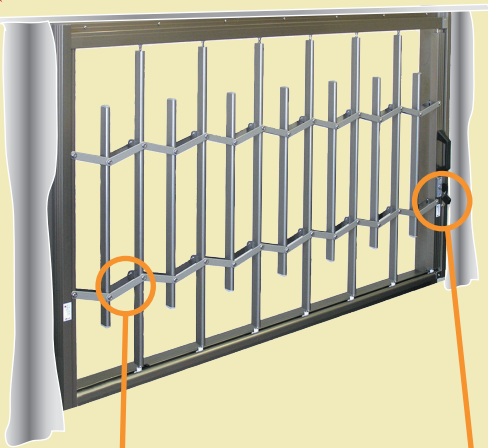

安心と快適が得られます。

「だって、ドロボウは

窓からでしょ。」

窓を開けておいても
侵入を防ぎ、同時に
「換気・通風」も。

一戸建て住宅への侵入経路
(出典)警察庁 平成23年上半期の犯罪情勢

スムーズに開閉できます。

室内取付け型防犯格子

その名は

在室時
収納時

R面格子が光の
コントラストを
生み出します。

R面格子<室内>

ディンプルタイプ
シリンダー採用。
格子を閉めてロック。

施錠機能<室内>

収納時にロックして
お客様のイタズラを
防ぎます。

安全ストッパー<上下>

～安全性配慮～

室内側の格子ジョイントに樹脂
を採用!指がはさまった時に衝
撃を軽減させて、R面格子で指
を逃げやすくします。

ご自宅・事務所 の窓はもちろん 店舗・出入口 や 事務所内・間仕切り などにも。

住居

換気と防犯が同時にできます
在宅時はカーテンを開ければ気になります。

室内から見ると・・・

別荘

長期不在の場所
侵入をあきらめさせる効果は抜群です。

店舗

防犯しながら店内ショーアップ
営業中は格子をたたんで収納ができます。

営業終了後

外から見ると・・・
防犯と宣伝

事務所

大切な情報を守りたい
光も風も通り、中の様子も一目瞭然

- 開きタイプ:片開き/引き分け/左右兼用
- オプション:下部レール脱着タイプ
- カラー:選べる3色 ※写真と現物は若干色が異なります。

シルバー

ブロンズ