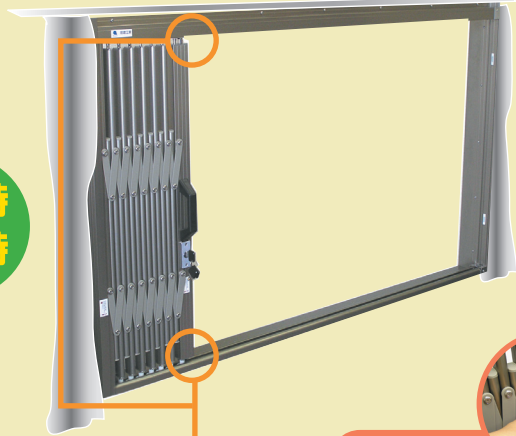

安心と快適が得られます。

「だって、ドロボウは

窓からでしょ。」

窓を開けておいても
侵入を防ぎ、同時に
「換気・通風」も。

一戸建て住宅への侵入経路
(出典)警察庁 平成23年上半期の犯罪情勢

スムーズに開閉できます。

室内取付け型防犯格子

その名は

在室時
収納時

R面格子が光の
コントラストを
生み出します。

R面格子<室内>

ディンプルタイプ
シリンダー採用。
格子を閉めてロック。

施錠機能<室内>

収納時にロックして
お客様のイタズラを
防ぎます。

安全ストッパー<上下>

～安全性配慮～

室内側の格子ジョイントに樹脂
を採用!指がはさまった時に衝
撃を軽減させて、R面格子で指
を逃げやすくします。

ご自宅・事務所 の窓はもちろん 店舗・出入口 や 事務所内・間仕切り などにも。

住居

換気と防犯が同時にできます
在宅時はカーテンを開ければ気になります。

室内から見ると・・・

別荘

長期不在の場所
侵入をあきらめさせる効果は抜群です。

店舗

防犯しながら店内ショーアップ
営業中は格子をたたんで収納ができます。

営業終了後

外から見ると・・・
防犯と宣伝

事務所

大切な情報を守りたい
光も風も通り、中の様子も一目瞭然

- 開きタイプ:片開き/引き分け/左右兼用
- オプション:下部レール脱着タイプ
- カラー:選べる3色 ※写真と現物は若干色が異なります。

シルバー

ブロンズ